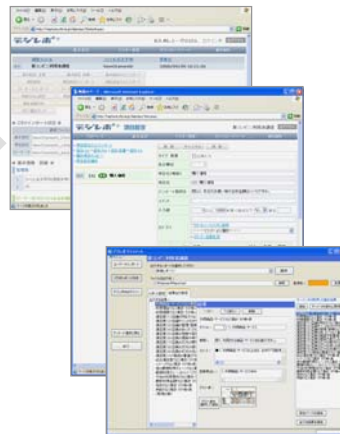

アンケート集計・グラフ・簡易レポートの自動生成ASPサービス

デジレポのご案内

デジレポのご案内

特長

デジレポは、ネットリサーチなどお手持ちの各種アンケートのデータ(ローデータ)から、集計表・グラフはもちろん、報告書スタイルの簡易レポートまでが、きわめて簡単な操作で自動生成されるASPサービス/サーバ構築サービスです。

レポート作成における面倒な作表・作図や編集の手間から開放されますので、すばやく結果を把握でき、集約業務の工程とコストを大幅に圧縮していただくことが可能です。

フロー

【ASPサービスご利用の流れ】

お客さまPC
•データ登録
•集計・レポート設定

デジレポWebサイト

インターネット
(SSL)

•単純集計、クロス集計
•グラフ、簡易レポート

Step1 アンケートデータ登録

Step2 集計・レポート設定

Step3 集計・レポート出力

お客さまPCのWebブラウザ(IE)で、デジレポWebサイト画面から、下記アンケートデータを登録します

- 基本情報(調査概要など)
- 項目情報(質問とカテゴリ)
- ローデータ

デジレポWebサイト画面から、簡単な操作で集計・レポートの設定を行います

手軽な操作で、集計表(Excel)・グラフ(Excel)・簡易レポート(Powerpoint)を出力できます

機能

- アンケート処理に必須のクロス集計機能のほか、Powerpointへの簡易レポート出力機能を装備。

- 単純集計、クロス集計、ウェイト集計、グラフ作成、自動一括クロス集計
- Excelへ単純集計表・クロス集計表・グラフ出力
- Powerpointへコメント付きの簡易レポート出力(固定フォーマット)

※Powerpointへの簡易レポート出力にはクライアントアプリケーション「デジレポクライアント」を使用します

メリット

- アンケート実施後の集約業務を大幅スピードアップ! 目に見えない手間やコストを削減します。