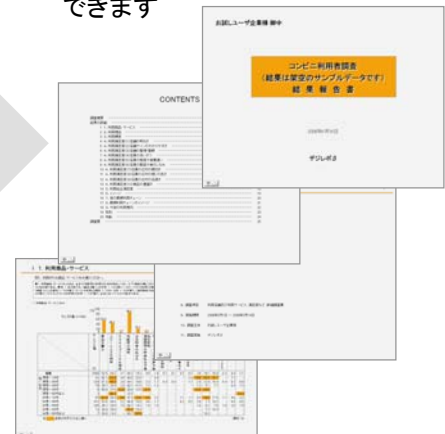

フロー

【ASPサービスご利用の流れ】

お客さまPC
•データ登録
•集計・レポート設定

デジレポWebサイト

インターネット
(SSL)

•単純集計、クロス集計
•グラフ、簡易レポート

Step1 アンケートデータ登録

Step2 集計・レポート設定

Step3 集計・レポート出力

お客さまPCのWebブラウザ(IE)で、デジレポWebサイト画面から、下記アンケートデータを登録します

- 基本情報(調査概要など)
- 項目情報(質問とカテゴリ)
- ローデータ

デジレポWebサイト画面から、簡単な操作で集計・レポートの設定を行います

手軽な操作で、集計表(Excel)・グラフ(Excel)・簡易レポート(Powerpoint)を出力できます

機能

- アンケート処理に必須のクロス集計機能のほか、Powerpointへの簡易レポート出力機能を装備。

- 単純集計、クロス集計、ウェイト集計、グラフ作成、自動一括クロス集計
- Excelへ単純集計表・クロス集計表・グラフ出力
- Powerpointへコメント付きの簡易レポート出力(固定フォーマット)

※Powerpointへの簡易レポート出力にはクライアントアプリケーション「デジレポクライアント」を使用します

メリット

- アンケート実施後の集約業務を大幅スピードアップ! 目に見えない手間やコストを削減します。